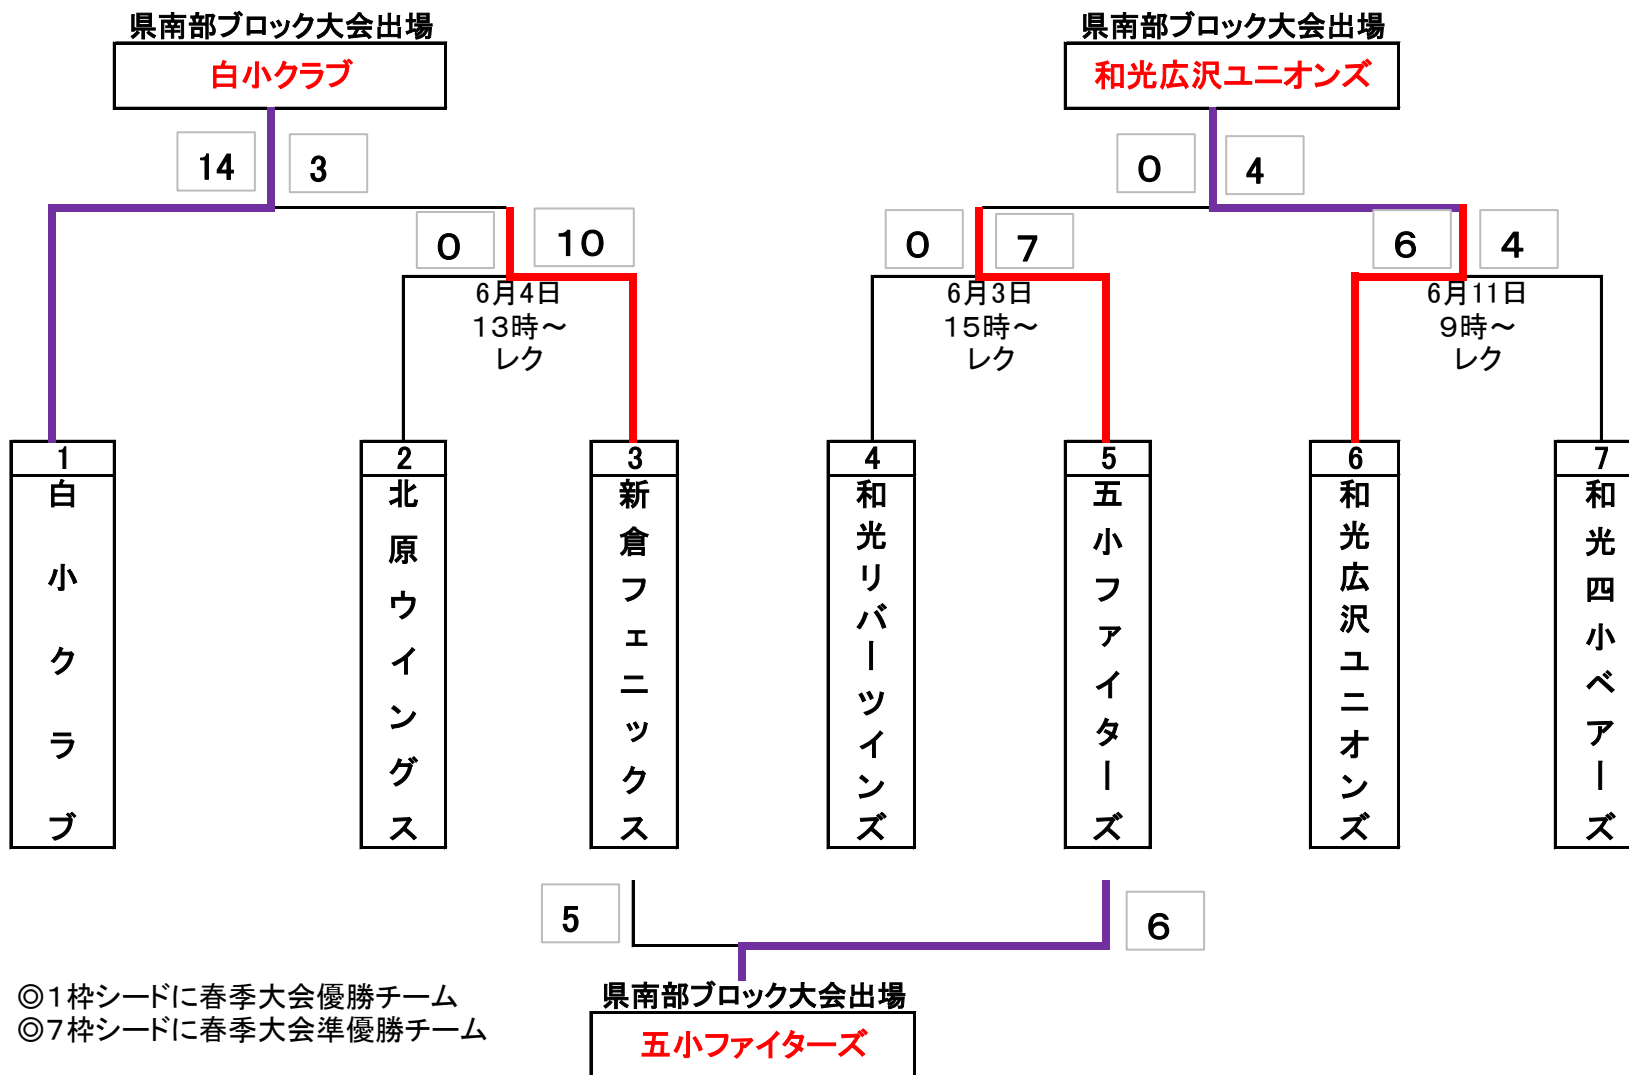

平成29年度埼玉県南部ブロック和光予選大会

会場：レク広場

◎雨天の場合順延とする

審判員 審判部

グラウンド整備 各日とも第一試合チーム各2名(8時集合)

◎1枠シードに春季大会優勝チーム

◎7枠シードに春季大会準優勝チーム