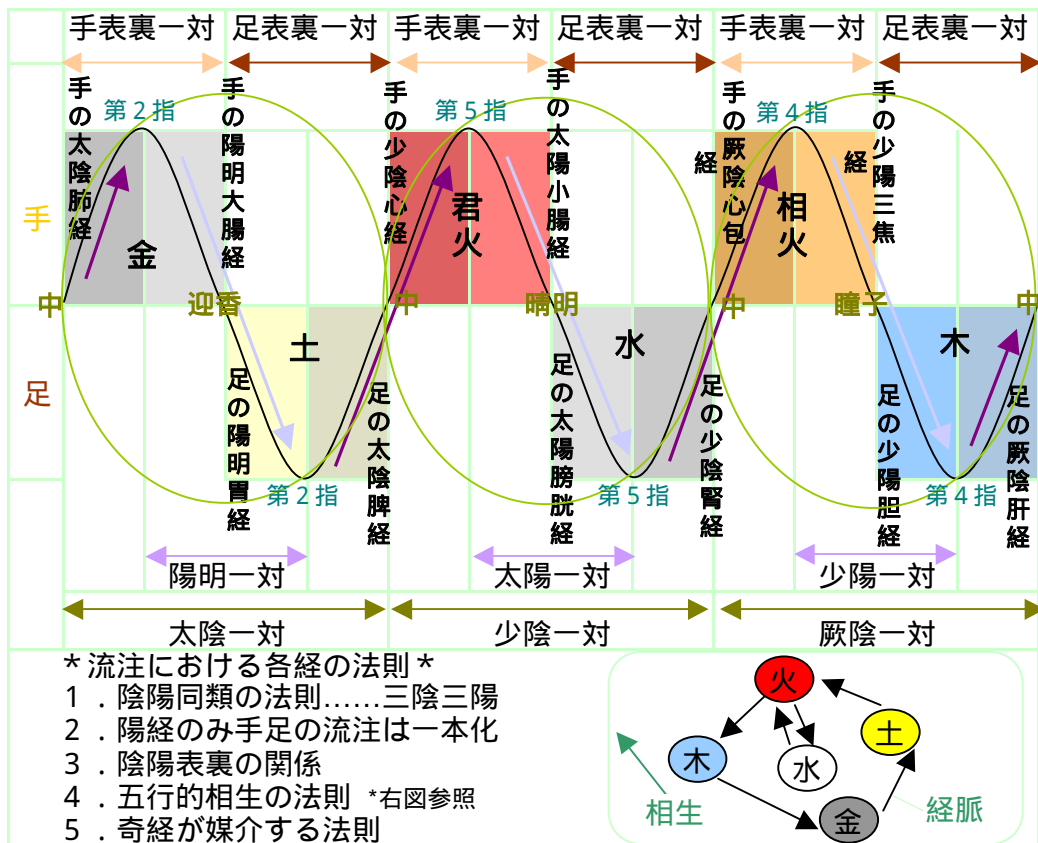

# 靈枢経脈篇 難經二十三行

作成：りんご鍼灸院

* 経絡の構成 *	
経絡	十二経脈...手足にそれぞれ三陰三陽の脈があり、内に臓腑と連属している 奇経八脈...正経のような法則性をもたない脈 十二経別...正経から分かれて走行する脈
	十五別絡...正経及び任脈・督脈・脾から別れて走行する大きな絡脈 絡脈(狭義)...経脈より枝分かれしている脈 孫脈...絡脈よりさらに分かれ、細かく分布している脈
	十二臓腑...体内にあり、特定の経脈と連属している 十二経筋...十二経脈の走行上にある筋群 十二皮部...十二経脈の走行上にある皮膚領域
経絡の機能	1. 経絡は、循環上の臓腑や、皮肉筋骨などに気血を巡らせ、人体の健全な生理活動を維持するものである 2. 経絡は、気血の過不足や邪気の侵入などに応じて、疾病の生ずるところとなる 3. 経絡は、病態に応じて診断をするところでもあり、治療を施すところでもある

靈枢については 教科書的には一方方向( )だが、逆もあるそうです。

# 靈枢経脈篇 難経二十三行

作成：りんご鍼灸院