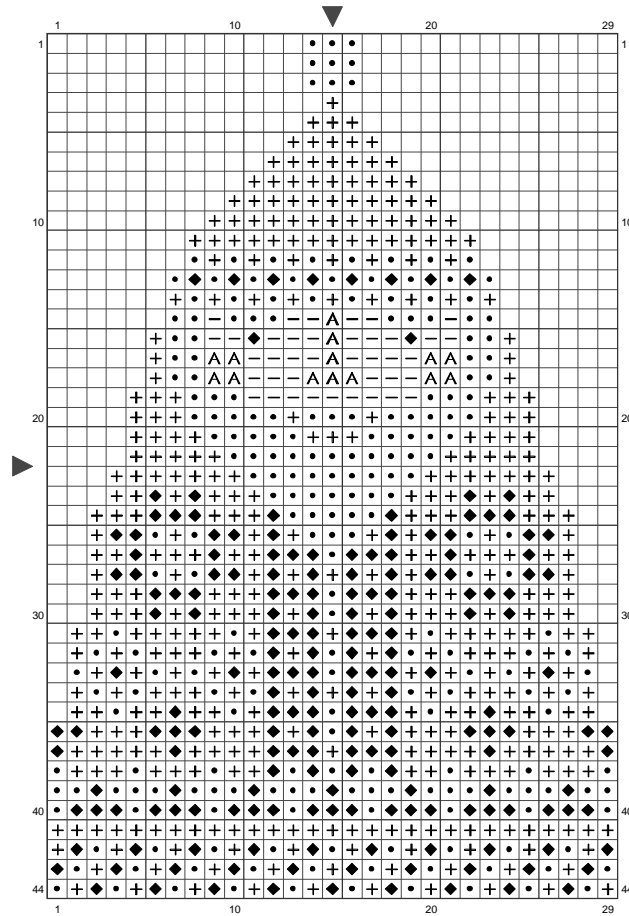

Santa Tree

Copyright (C) 2007 Gera!(KYOKO MARUOKA)

ステッチカウント:29w x 44h // 布の種類:リネン 布の色:未漂白

出来上がりサイズ:4.6 cm x 6.9 cm (32 ct./inch) // 全 5 色

カラーテーブル (DMC)

Cross Stitch

+	347	(395 ct)
•	712	(233 ct)
—	758	(39 ct)
◆	3371	(191 ct)
▲	3712	(14 ct)